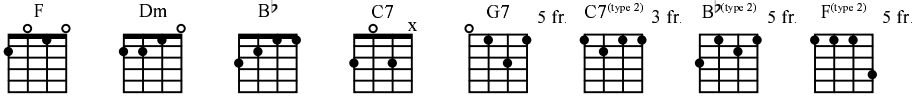

# EVERY BREATH YOU TAKE

Tune Ukulele GCEA

♩ = 117

1

8va----- F Dm B<sup>b</sup>

Gtr I

T	0	1	0	3	1	1	1	0	1	1	(1)	0	1	0	3	1	1	1	0	1	1
A																					
B																					

6

8va----- C7 Dm F

T	1	1	1	0	3	(3)	3	1	1	1	(1)	0	0	0	1	0	3	1	0	0	0
A																					
B																					

11

8va----- Dm B<sup>b</sup> C7 Dm

T	0	1	0	3	1	1	1	0	1	1	(1)	1	1	0	1	1	0	3	(3)	3	1	0	1	1
A																								
B																								

16

8va----- B<sup>b</sup>(type 2) F F(type 2)

T	0	1	1	(1)	5	5	8	6	5	5	5	5	3	1	0	0	0	1	0	8	5	8	8	5
A																								
B																								

22

8va----- G7 C7(type 2) F

T	8	5	5	7	7	10	5	6	5	3	3	3	3	0	1	0	3	1	1	1	0	1	1	
A																								
B																								